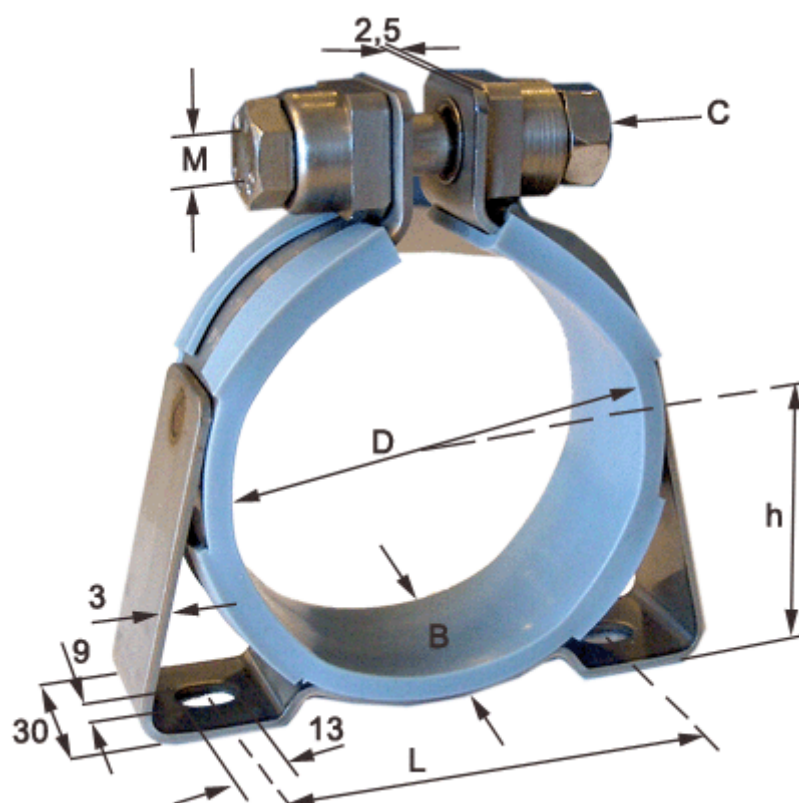

Varenummer: 021816011229
Beskrivelse: Norma holdebånd med konsol og gummi
SPGU 6011. 229/30 SK

Mål

Bredde B	= 30
C (Skruetype)	= SK skrue med sekskanthoved
Diameter D	= 229
h	= 122
L	= 216